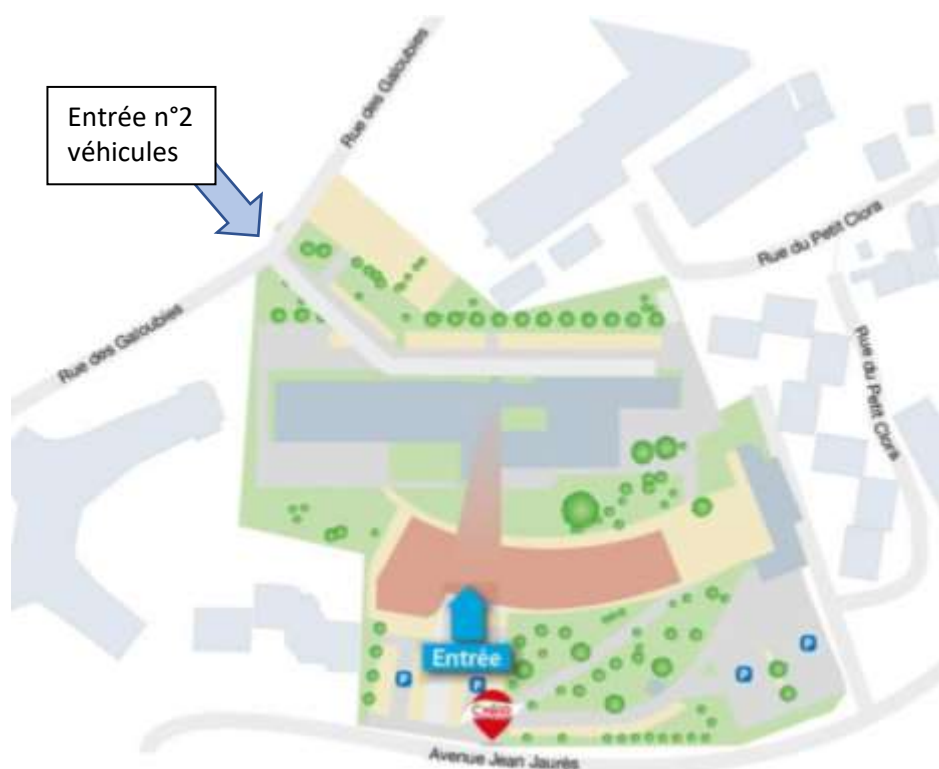

RéUniFEDD **FEC DD**

UNIVERSITÉ Clermont Auvergne **INSPÉ** Institut national supérieur du professorat et de l'éducation Clermont Auvergne

Colloque francophone

Former au monde de demain
Éduquer à la durabilité pour *trans-former* en commun

6 et 7 Juillet 2023
INSPÉ de Clermont-Ferrand (France)

Lien pour s'inscrire et déposer les communications
<http://fecodd.sciencesconf.org/>

Lien pour accéder à l'accompagnement du colloque
<http://reunifedd.fr/index.php/clermont-ferrand/>

ACCESSIBILITE AU SITE DU COLLOQUE

INSPÉ, 36 Avenue Jean Jaurès, 63400 Chamalières.

Entrée parkings voitures Avenue Jean Jaurès et Rue des Galoubies.